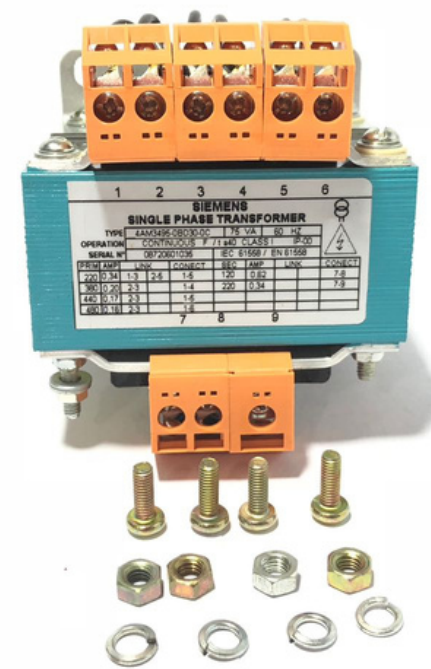

**4959 - Kit filtro
entrada de água tanques**

**4957 - Kit filtro
bomba agitadora**

**4965
Kit flange prato
tanque de sólidos**

**4928
Kit eixo prolongador
bomba agitadora**

**4855
Kit bucha
bomba injetora**

**5047 - Kit selo viton
bomba agitadora**

**5041 - Kit selo 1 1/4"
bomba injetora**

4808 - Kit anéis

4789 - Kit abraçadeiras

4882 - Kit chave geral

4911 - Kit contator

2520

Kit relê monitoramento

5071

Kit transformador 75 VA

1821

Kit transformador 150 VA

4859 - Kit caixa de comando

3112 - Kit caixa de comando completa

**5021 - Kit prato completo
tanque de sólidos**

**5022 - Kit prato
tanque de sólidos (parcial)**