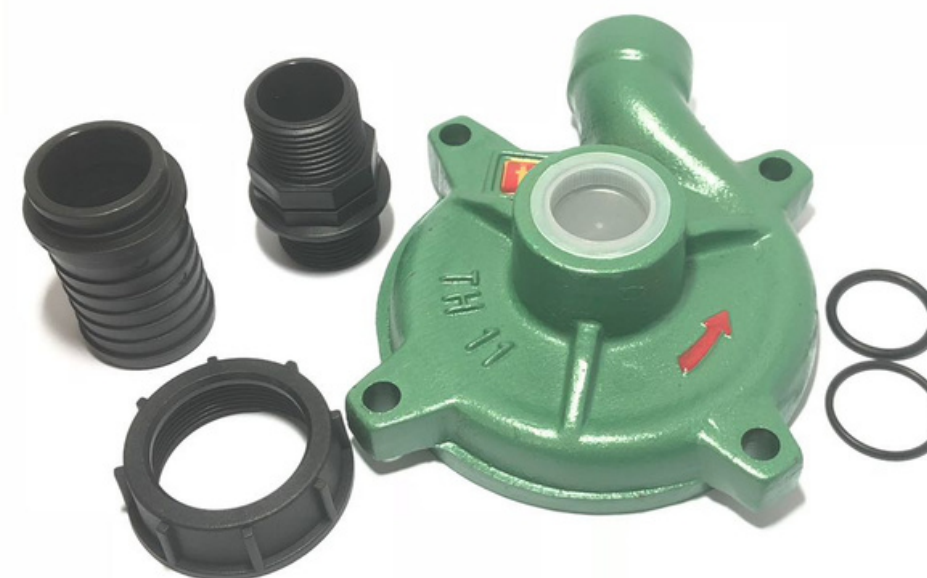

5071

Kit transformador 75 VA

1821

Kit transformador 150 VA

4859 - Kit caixa de comando

3112 - Kit caixa de comando completa

**5021 - Kit prato completo
tanque de sólidos**

**5022 - Kit prato
tanque de sólidos (parcial)**

5027- Kit regulador de sólidos

4968 - Kit haste reguladora

2475 - Kit agitador completo

4815 - Kit aro agitador

1535 - Kit agitador superior

4799 - Kit agitador inferior

4838
Kit bomba agitadora s/ motor

2322
Kit carcaça bomba agitadora