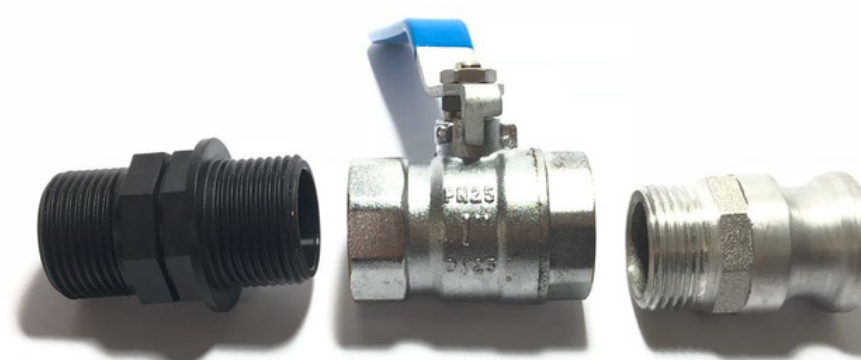

Catálogo de Peças INJEFERD

**4899 - Kit conexão 90°
rosca 1/2" x 19**

**5097 - Kit válvula
lavador de embalagens 1/2"**

**4901 - Kit conexão 90°
rosca 3/4" x 19**

**5085
Kit válvula 2 vias 3/4"**

**4887 - Kit conexão
do divisor de água 32 x 3/4"**

5088 - Kit válvula 3 vias 1"

4905 - Kit conexão reta rosca 1" x 25

4889 - Kit conexão 90° flutuante 1" x 25

4979 - Kit joelho 1" MF

5006 - Kit niple 1"

4866 - Kit caps retorno 1"

4787 - Kit entrada e saída pivô 1" x 3/4"

5094 - Kit entrada e saída pivô 1" x 1"

4935 - Kit engate rápido macho 1"

4934 - Kit engate rápido fêmea 1"

4906 - Kit conexão saída incorporador
*** Modelos anteriores a Janeiro/2013**

**4891 - Kit conexão 90°
flutuante 1 1/2" x 40**

**4890 - Kit conexão 90°
flutuante 1 1/2" x 25**

**4903 - Kit conexão reta
flutuante 1 1/2" x 40**

5007 - Kit niple 1 1/2"

5082
Kit válvula 2 vias 1 1/2"

5087
Kit válvula 3 vias 1 1/2"

4904 Kit conexão reta
flutuante 2" x 50