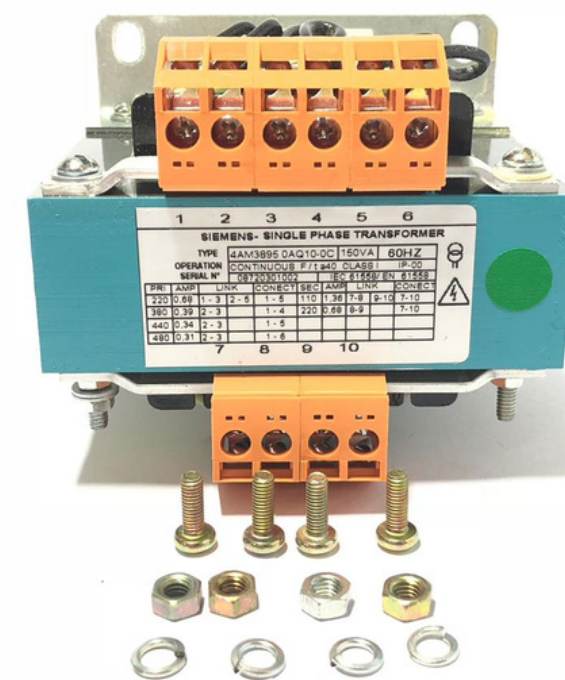

**5047 - Kit selo viton
bomba agitadora**

**5041 - Kit selo 1 1/4"
bomba injetora**

4808 - Kit anéis

4789 - Kit abraçadeiras

4882 - Kit chave geral

4911 - Kit contator

2520

Kit relê monitoramento

5071

Kit transformador 75 VA

1821

Kit transformador 150 VA

4859 - Kit caixa de comando

3112 - Kit caixa de comando completa

**5021 - Kit prato completo
tanque de sólidos**

**5022 - Kit prato
tanque de sólidos (parcial)**